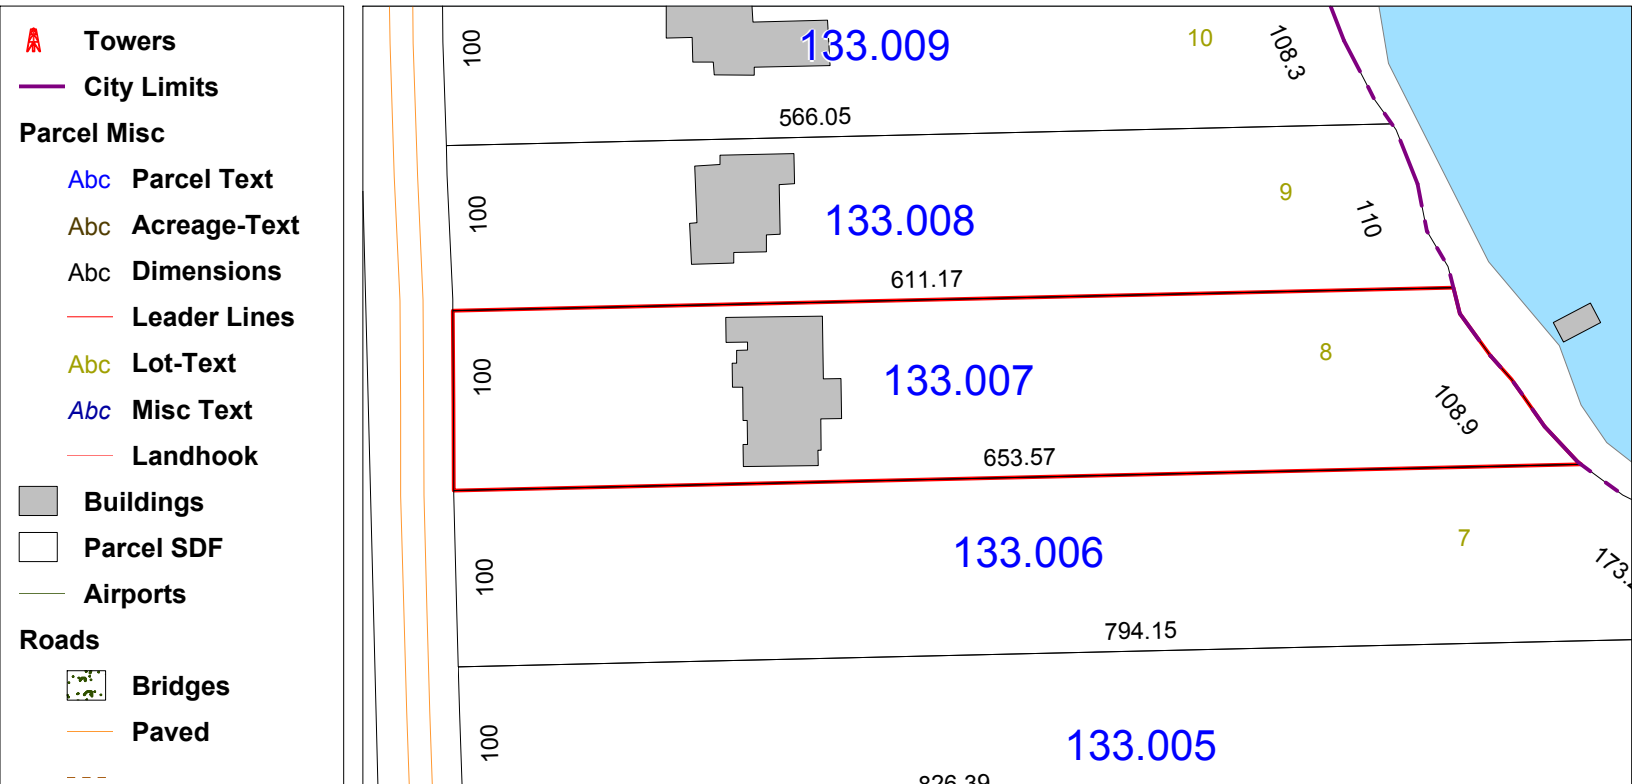

MLS 359301

SCALE 1 : 1,394